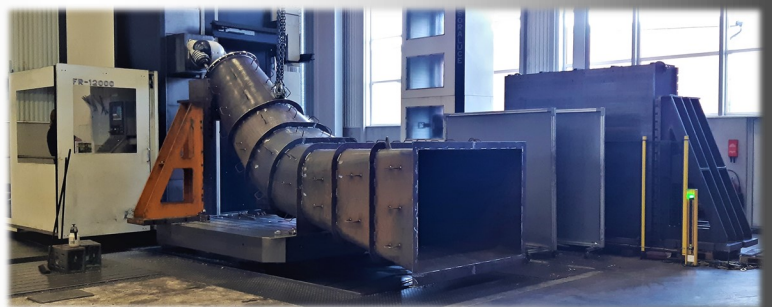

 **SORALUCE**

SORALUCE FR12000

Soraluce FR12000

Två stycken rundmatningsbord med vardera 60 tons lastkapacitet.

X= 12000mm Y= 3600mm Z= 1600mm W= 1600mm

Takhöjd 12m med en travers som lyfter 100 ton.

Heidenhain 530. ISO50 kona, 80st verktyg.