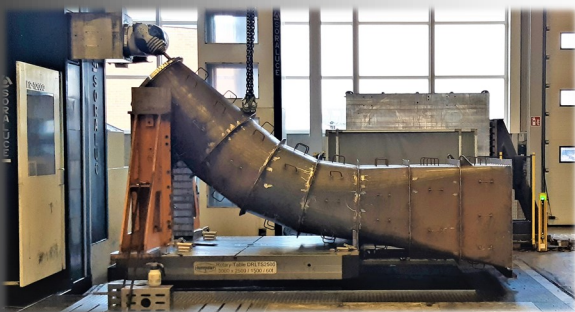

 **SORALUCE**

SORALUCE FR12000

Soraluce FR12000

Två stycken rundmatningsbord med vardera 60 tons lastkapacitet.

X= 12000mm Y= 3600mm Z= 1600mm W= 1600mm

Takhöjd 12m med en travers som lyfter 100 ton.

Heidenhain 530. ISO50 kona, 80st verktyg.