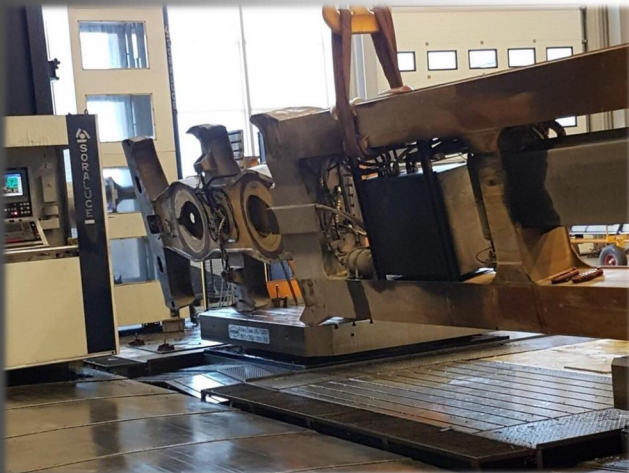

 **SORALUCE**

SORALUCE FR12000

Soraluce FR12000

Två stycken rundmatningsbord med vardera 60 tons lastkapacitet.

X= 12000mm Y= 3600mm Z= 1600mm W= 1600mm

Takhöjd 12m med en travers som lyfter 100 ton.

Heidenhain 530. ISO50 kona, 80st verktyg.